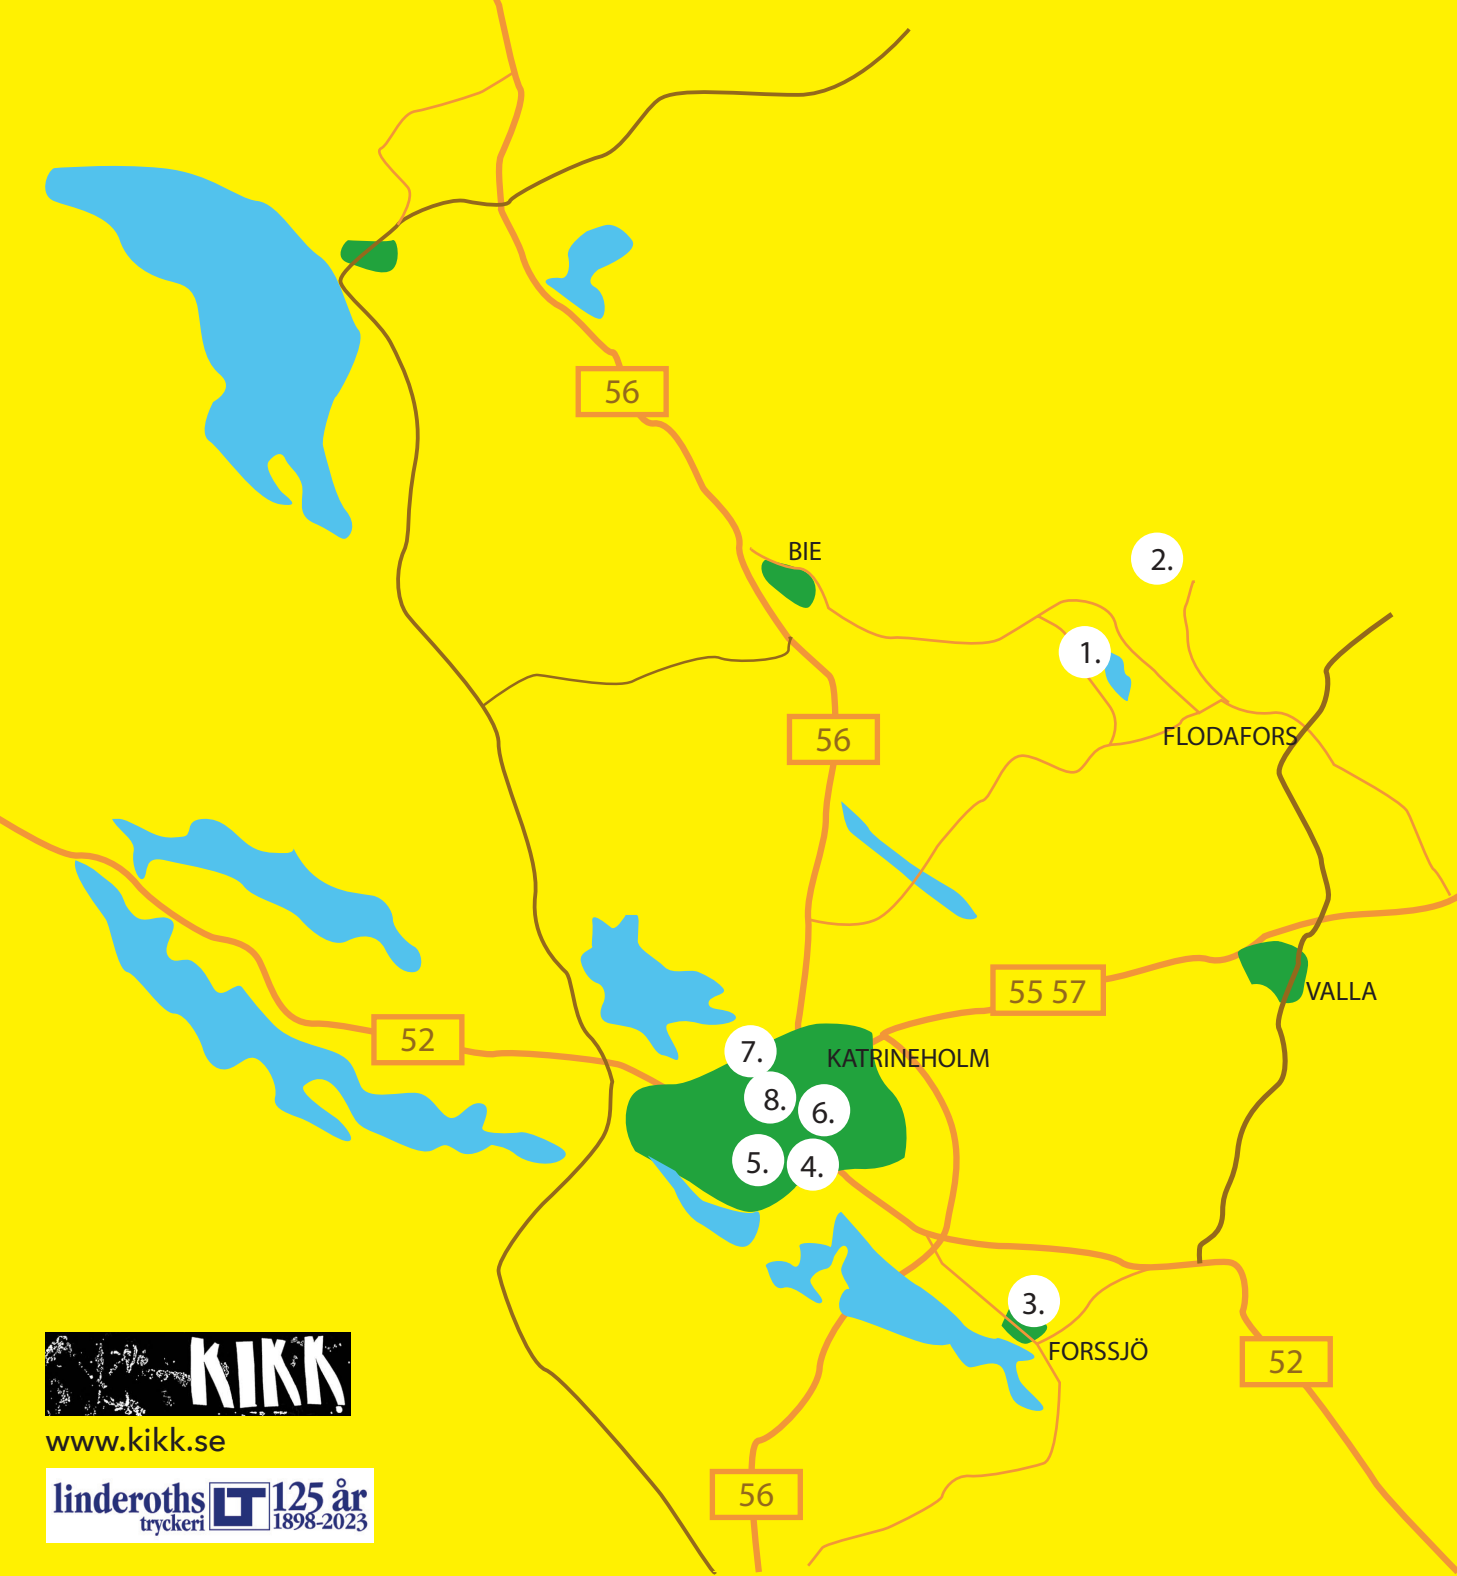

# KONSTRUNDA I KATRINEHOLM

7-9 APRIL  
KL 11.00-16.00

2023

[www.kikk.se](http://www.kikk.se)

Följ rosa vimplarna!

- 1. GUN HAGLUND, skulptur och bild**  
**CLARA WALLER, måleri**  
Sörtorp, Floda, Katrineholm  
Från Flodafors mot Bie - Vallmotorp, från Bie mot Flodafors. Skyltat Sörtorp.  
Tel: 070-646 21 77 (GH)  
Tel: 073-181 38 89 (CW)  
[www.gunhaglund.se](http://www.gunhaglund.se)  
[www.aquarella.info](http://www.aquarella.info)